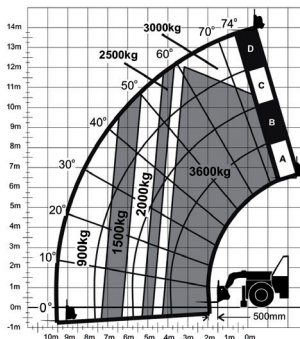

Teleskopstapler

Typ: TS 140-36

Hubhöhe	14,00 m
max. Reichweite	9,50 m
Transportlänge bis Gabelträger	6,00 m
Transportbreite	2,30 m
Transporthöhe	2,75 m
Eigengewicht	10.043 kg
Abstützung	●
Gesamtbreite in Arbeitsstellung (abgestützt)	2,85 m
max. Tragkraft	3.600 kg
Gabellänge	1,20 m
Bereifung	Geländereifen luftgefüllt
Allradantrieb	●
Antriebsart	Diesel
Vierradlenkung	●
Inneneinsatz	○
Außeneinsatz	●
Wenderadius außen	3,80 m
Pendelachse	●
Chassisnivellierung	●
Bodenfreiheit (Mitte)	0,38 m
Besonderheiten	○