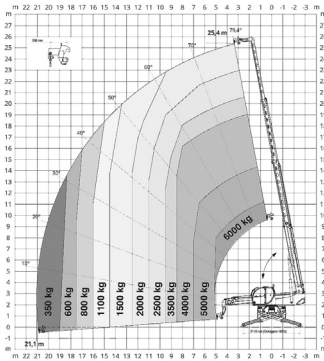

Teleskopstapler

Typ: TSR 250-60

Hubhöhe	25,00 m
max. Reichweite	21,00 m
Transportlänge bis Gabelträger	7,80 m
Transportbreite	2,50 m
Transporthöhe	3,30 m
Eigengewicht	17.980 kg
Abstützung	●
Gesamtbreite in Arbeitsstellung (abgestützt)	5,90 m
max. Tragkraft	6.000 kg
Gabellänge	1,20 m
Bereifung	Geländereifen luftgefüllt
Allradantrieb	●
Antriebsart	Diesel
Vierradlenkung	●
Inneneinsatz	○
Außeneinsatz	●
Wenderadius außen	6,40 m
Pendelachse	●
Chassisnivellierung	●
Bodenfreiheit (Mitte)	0,24 m
Besonderheiten	○