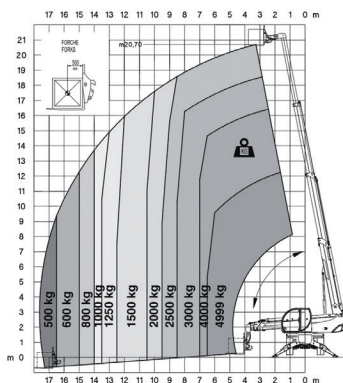

Teleskopstapler

Typ: TSR 205-50

Hubhöhe	20,70 m
max. Reichweite	17,70 m
Transportlänge bis Gabelträger	6,70 m
Transportbreite	2,50 m
Transporthöhe	3,10 m
Eigengewicht	16.475 kg
Abstützung	●
Gesamtbreite in Arbeitsstellung (abgestützt)	4,32 m
max. Tragkraft	5.000 kg
Gabellänge	1,20 m
Bereifung	Geländereifen luftgefüllt
Allradantrieb	●
Antriebsart	Diesel
Vierradlenkung	●
Inneneinsatz	○
Außeneinsatz	●
Wenderadius außen	4,50 m
Pendelachse	●
Chassisnivellierung	●
Bodenfreiheit (Mitte)	0,30 m
Besonderheiten	Funkfernbedienung